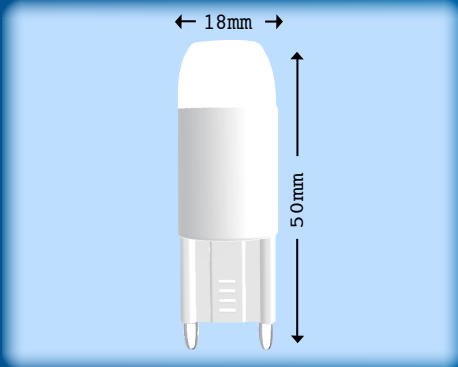

LedRAM

G9 SUPERMINIBULB

G9BC

Taille

Photo

Caractéristiques Techniques

in
2W

=